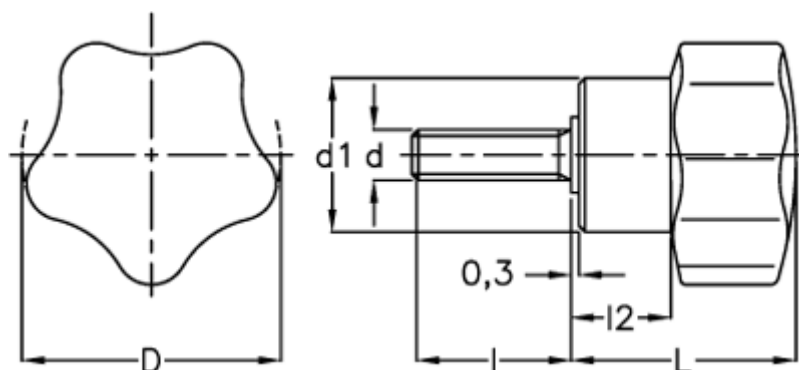

Varenummer: 2302066234  
Beskrivelse: E+G Stjernegreb  
VC.192/30 p-M6x35

## Mål

$D = 32$   
 $d_1 = 19$   
 $d_6g = M6$   
 $l = 35$   
 $L = 23$   
 $l_2 = 11$